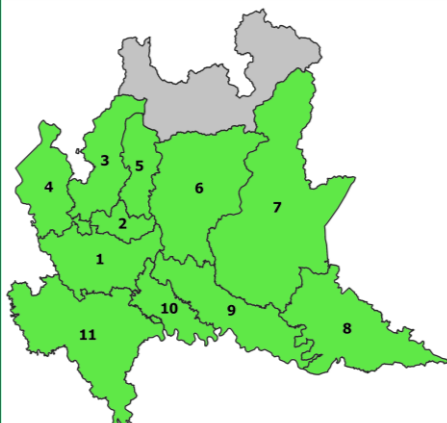

ATTIVITA' VENATORIA SOSPESA

ATTIVITA' VENATORIA NON SOSPESA

PROVINCE		18-gen	19-gen	20-gen	21-gen	22-gen	23-gen
1	Città M.di Milano	SI	SI	NO	NO	NO	NO
2	Monza e Brianza	SI	SI	NO	NO	NO	NO
3	Como	SI	SI	NO	NO	NO	NO
4	Varese	SI	SI	NO	NO	NO	NO
5	Lecco	SI	SI	NO	NO	NO	NO
6	Bergamo	SI	SI	NO	NO	NO	NO
7	Brescia	SI	SI	NO	NO	NO	NO
8	Mantova	SI	SI	NO	NO	NO	NO
9	Cremona	SI	SI	NO	NO	NO	NO
10	Lodi	SI	SI	NO	NO	NO	NO
11	Pavia	SI	SI	NO	NO	NO	NO

Normativa:

- D.d.u.o. 5 luglio 2021 n. 9133 - Approvazione del protocollo "Meteo Beccaccia" in attuazione del "Protocollo per la salvaguardia delle popolazioni svernanti della beccaccia in occasione di eventi climatici avversi" di Ispra.
- D.g.r. 13 giugno 2022 n. 6497 - Disposizioni integrative ai calendario venatorio regionale 2022/2023.
- D.d.u.o. 14 giugno 2022 - n. 8349 - Determinazioni in ordine al calendario venatorio regionale per la stagione venatoria 2022/2023 - Riduzione del prelievo.

Prossima emissione Stagione venatoria 2023/2024

Per ricevere il METEO BECCACCIA [clicca qui](#)

Il Meteo Beccaccia è consultabile anche sui siti di Regione Lombardia e ERSAF.

ERSAF
ENTE REGIONALE PER I SERVIZI
ALL'AGRICOLTURA E ALLE FORESTE

Regione
Lombardia